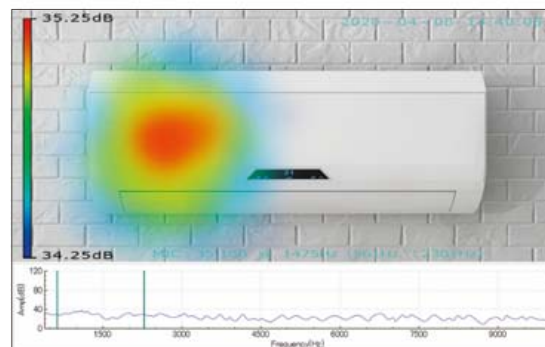

空調室内機 (異音)

本社・営業部 〒185-8533 東京都国分寺市東元町3丁目20番41号
TEL.042-359-7887 FAX.042-359-7458
西日本営業所 〒530-0001 大阪市北区梅田2丁目5番5号 横山ビル
TEL.06-6346-3671 FAX.06-6346-3673
東海営業所 〒460-0002 名古屋市中区丸の内2丁目3番23号 和波ビル
TEL.052-232-0470 FAX.052-232-0458
九州リオン(株) 〒812-0039 福岡市博多区冷泉町5番18号
TEL.092-281-5366 FAX.092-291-2847
上海理音科技 郵編200233 中国上海市徐匯区宜山路900号 科技産業化大樓 C区501室
有限公司 TEL.021-5423-5082 FAX.021-5423-5266
リオンサービス センター(株) 〒192-0918 東京都八王子市兵衛2丁目22番2号
TEL.042-632-1160 FAX.042-632-1140