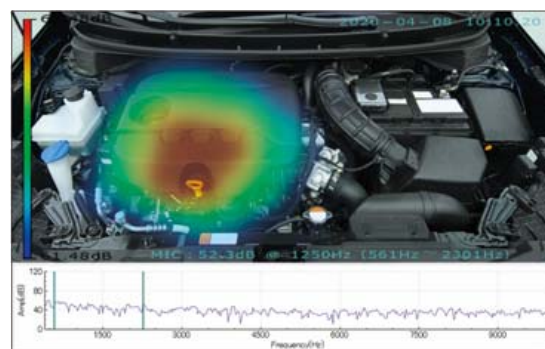

測定画面例 (画面はイメージです)

エンジンルーム