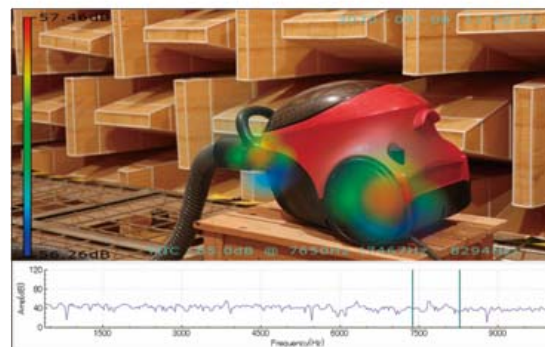

特長

- タブレットコンピュータと検出部が一体化。コンパクトかつ安価なシステムを実現
  (タブレットコンピュータからの給電のみで動作。専用電源不要)
- FFT分析結果のリアルタイム表示、分析結果をもとに周波数帯域選択による対象音源の絞込み
- 指定位置の音圧レベルおよびFFT分析結果を表示
- ハイスピードモード、平均機能、トリガ検出機能で過渡的な騒音源に対応
- 測定中の動画保存 (音信号含む、サウンドイベントによる自動録画可)

検出方式

音響ビームフォーミングと高速な画像処理により、リアルタイムで音源の視覚化を実現します。

仕様

測定周波数範囲	400 Hz~10 kHz
測定レベル範囲	35 dB~120 dB
最小測定距離	0.2 m以上
搭載マイクロホン	30個
搭載カメラ	1台
フレームレート	25フレーム/秒 (ハイスピードモード)
録画機能	マニュアル、オート(サウンドイベント設定、プリ録画機能)、MP4
使用温湿度範囲	-10℃~40℃、90 %RH以下
大きさ・重さ	検出部: 360 mm (φ) × 11.6 mm (D)、約1.6 kg
表示言語	英語
対応タブレット	Surface Pro 6、7 (Microsoft Windows 10 Pro 64 bit)
製品構成	検出部、タブレット (オプション)、接続ケーブル (検出部とタブレット)、収納ケース

本システムは、SCIEN CO.,LTD.の製品です。

当社は、認定基準としてISO/IEC 17025を用い、認定スキームをISO/IEC 17011に従って運営されているJCSSLの下で認定されています。JCSSLを運営している認定機関 (IA Japan) は、アジア太平洋協力機構 (APAC) 及び国際試験所認定協力機構 (ILAC) の相互承認に署名しています。当社の品質保証証は、国際MRA対応JCSSL認定事業者です。JCSSL0197は品質保証証の認定番号です。

ISO14001 本社・東海営業所
西日本営業所 認証取得
ISO9001 本社・東海営業所
西日本営業所・九州リオン・
リオンビルセンター 認証取得

*本カタログに掲載されている価格はメーカーが希望する小売価格です。*本カタログ掲載の会社名、商品名は一般に各社の登録商標または商標です。*本カタログ掲載の各製品のデザイン・仕様などは予告なく変更する場合があります。

技術相談受付 ☎ 0120-26-1566

当社の休日および土・日・祝日を除く
9:00~12:00 / 13:00~17:00

測定画面例 (画面はイメージです)

掃除機

本社・営業部 〒185-8533 東京都国分寺市東元町3丁目20番41号
TEL.042-359-7887 FAX.042-359-7458
西日本営業所 〒530-0001 大阪市北区梅田2丁目5番5号 横山ビル
TEL.06-6346-3671 FAX.06-6346-3673
東海営業所 〒460-0002 名古屋市中区丸の内2丁目3番23号 和波ビル
TEL.052-232-0470 FAX.052-232-0458
九州リオン(株) 〒812-0039 福岡市博多区冷泉町5番18号
TEL.092-281-5366 FAX.092-291-2847
上海理音科技 郵編200233 中国上海市徐匯区宜山路900号 科技産業化大樓 C区501室
有限公司 TEL.021-5423-5082 FAX.021-5423-5266
リオンサービス センター(株) 〒192-0918 東京都八王子市兵衛2丁目22番2号
TEL.042-632-1160 FAX.042-632-1140