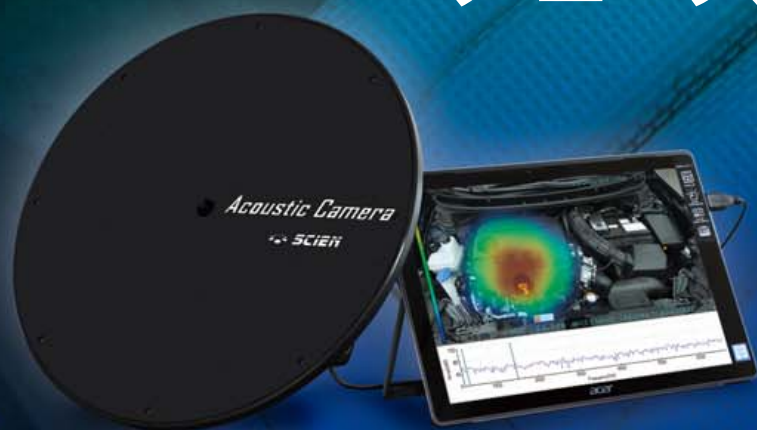

コンパクトな構成、現場で手軽に音源位置を特定

アコースティックカメラ

Acoustic Camera

30個のマイクロホンで構成される検出部とタブレットコンピュータが一体化したハンディタイプのアコースティックカメラで音源を可視化表示します。

製品開発やトラブルシューティングの現場で、問題となる音源の特定や対策効果の確認を視覚的に行えます。

特長

- タブレットコンピュータと検出部が一体化。コンパクトかつ安価なシステムを実現
(タブレットコンピュータからの給電のみで動作。専用電源不要)
- FFT分析結果のリアルタイム表示、分析結果をもとに周波数帯域選択による対象音源の絞込み
- 指定位置の音圧レベルおよびFFT分析結果を表示
- ハイスピードモード、平均機能、トリガ検出機能で過渡的な騒音源に対応
- 測定中の動画保存 (音信号含む、サウンドイベントによる自動録画可)

検出方式

音響ビームフォーミングと高速な画像処理により、リアルタイムで音源の視覚化を実現します。

仕様

測定周波数範囲	400 Hz~10 kHz
測定レベル範囲	35 dB~120 dB
最小測定距離	0.2 m以上
搭載マイクロホン	30個
搭載カメラ	1台
フレームレート	25フレーム/秒 (ハイスピードモード)
録画機能	マニュアル、オート(サウンドイベント設定、プリ録画機能)、MP4
使用温湿度範囲	-10℃~40℃、90 %RH以下
大きさ・重さ	検出部: 360 mm (φ) × 11.6 mm (D)、約1.6 kg
表示言語	英語
対応タブレット	Surface Pro 6、7 (Microsoft Windows 10 Pro 64 bit)
製品構成	検出部、タブレット (オプション)、接続ケーブル (検出部とタブレット)、収納ケース