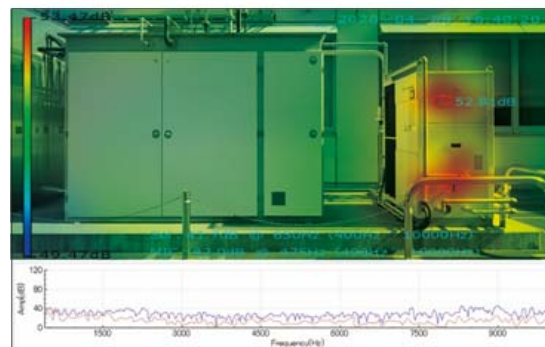

特長

- タブレットコンピュータと検出部が一体化。コンパクトかつ安価なシステムを実現
  (タブレットコンピュータからの給電のみで動作。専用電源不要)
- FFT分析結果のリアルタイム表示、分析結果をもとに周波数帯域選択による対象音源の絞込み
- 指定位置の音圧レベルおよびFFT分析結果を表示
- ハイスピードモード、平均機能、トリガ検出機能で過渡的な騒音源に対応
- 測定中の動画保存 (音信号含む、サウンドイベントによる自動録画可)

検出方式

音響ビームフォーミングと高速な画像処理により、リアルタイムで音源の視覚化を実現します。

仕様

測定周波数範囲	400 Hz~10 kHz
測定レベル範囲	35 dB~120 dB
最小測定距離	0.2 m以上
搭載マイクロホン	30個
搭載カメラ	1台
フレームレート	25フレーム/秒 (ハイスピードモード)
録画機能	マニュアル、オート(サウンドイベント設定、プリ録画機能)、MP4
使用温湿度範囲	-10℃~40℃、90 %RH以下
大きさ・重さ	検出部: 360 mm (φ) × 11.6 mm (D)、約1.6 kg
表示言語	英語
対応タブレット	Surface Pro 6、7 (Microsoft Windows 10 Pro 64 bit)
製品構成	検出部、タブレット (オプション)、接続ケーブル (検出部とタブレット)、収納ケース

本システムは、SCIEN CO.,LTD.の製品です。

当社は、認定基準としてISO/IEC 17025を用い、認定スキームをISO/IEC 17011に従って運営されているJCSSLの下で認定されています。JCSSLを運営している認定機関 (IA Japan) は、アジア太平洋協力機構 (APAC) 及び国際試験所認定協力機構 (ILAC) の相互承認に署名しています。当社の品質保証証は、国際MRA対応JCSSL認定事業者です。JCSSL0197は品質保証証の認定番号です。

ISO14001 本社・東海営業所
西日本営業所 認証取得
ISO9001 本社・東海営業所
西日本営業所・九州リオン・
リオンビルセンター 認証取得

*本カタログに掲載されている価格はメーカーが希望する小売価格です。*本カタログ掲載の会社名、商品名は一般に各社の登録商標または商標です。*本カタログ掲載の各製品のデザイン・仕様などは予告なく変更する場合があります。

技術相談受付 ☎ 0120-26-1566

当社の休日および土・日・祝日を除く
9:00~12:00 / 13:00~17:00

測定画面例 (画面はイメージです)

純水装置

本社・営業部 〒185-8533 東京都国分寺市東元町3丁目20番41号
TEL.042-359-7887 FAX.042-359-7458
西日本営業所 〒530-0001 大阪市北区梅田2丁目5番5号 横山ビル
TEL.06-6346-3671 FAX.06-6346-3673
東海営業所 〒460-0002 名古屋市中区丸の内2丁目3番23号 和波ビル
TEL.052-232-0470 FAX.052-232-0458
九州リオン(株) 〒812-0039 福岡市博多区冷泉町5番18号
TEL.092-281-5366 FAX.092-291-2847
上海理音科技 郵編200233 中国上海市徐匯区宜山路900号 科技産業化大樓 C区501室
有限公司 TEL.021-5423-5082 FAX.021-5423-5266
リオンサービス センター(株) 〒192-0918 東京都八王子市兵衛2丁目22番2号
TEL.042-632-1160 FAX.042-632-1140